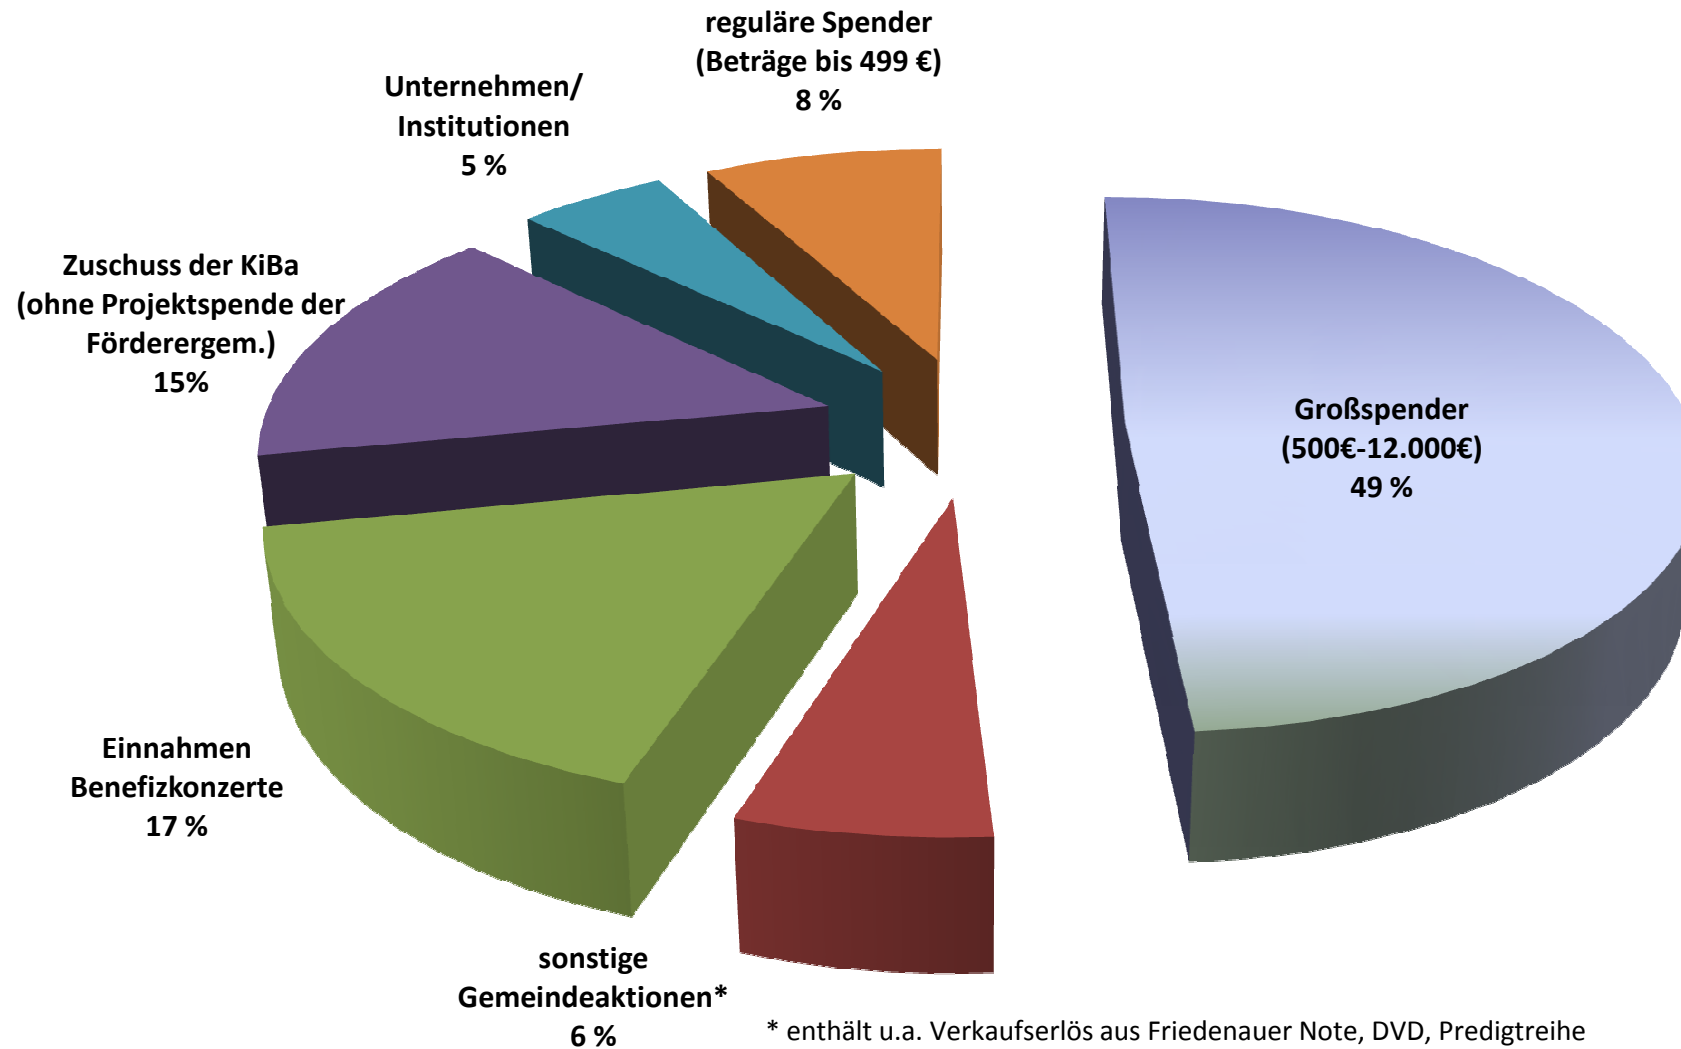

## Spendenaktion "Kirchendach Philippus" - Analyse der Herkunft der Einnahmen Stand: 01.05.2011

Prozentsätze beziehen sich auf eine Gesamteinnahmen in Höhe von rund 100 Tsd Euro  
Die Zusage der Stiftung Lotto, ggf. einen Zuschuss bis zu 50 Tsd Euro zu gewähren, ist dabei noch nicht berücksichtigt.