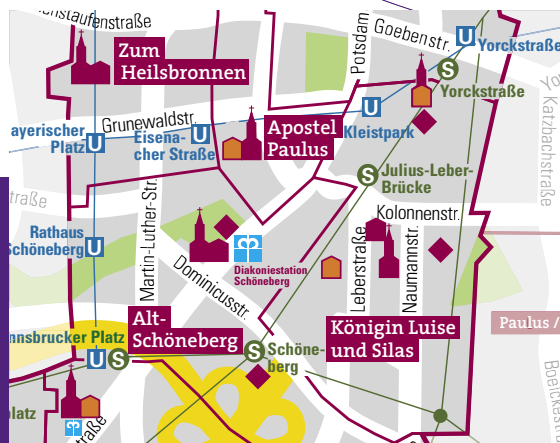

Evangelische Kindertagesstätte Königin Luise

Konzept

- Die Eingewöhnung für die Kinder verläuft behutsam und in enger Zusammenarbeit mit den Eltern.
- Wir bieten den Kindern im Elementarbereich eine offene Arbeit an, das heißt, die Kinder können sich nach Interessen den verschiedenen Angeboten zuordnen.
- Integration behinderter Kinder
- spezielle Vorschularbeit

Besondere Angebote

- Musik
- Frühenglisch
- Reisen
- Ausflüge

Evangelische Königin-Luise- und Silas-Kirchengemeinde

Leberstraße 7, 10829 Berlin
Tel (0 30) 7 81 25 80, Fax 7 84 43 06
gemeinde@klsg.de, www.klsg.de

Gemeindebüro (Küsterei): Christoph Schimmelpfennig
Öffnungszeiten: Dienstag bis Donnerstag, 10 bis 13 Uhr,
und Dienstag, 17 bis 19 Uhr

Evangelische Kindertagesstätte Silas

Konzept

- Behutsame Eingewöhnung in enger Zusammenarbeit mit den Eltern
- Besondere Spracherziehung
- Gruppenarbeit in altershomogenen Gruppen am Vormittag, am Nachmittag auch altersgemischte Arbeit
- Wir betreuen Kinder mit verschiedenen Herkunftssprachen und unterschiedlichen kulturellen Hintergründen. Gegenseitiger Respekt und Achtung der jeweils anderen Kultur sind daher wesentliche Ziele der pädagogischen Arbeit.

Besondere Angebote

- einmal jährlich Kita-Übernachtung für die älteren Kinder
- Ausflüge und Büchereibesuche
- Sport in der Turnhalle der nahegelegenen Schule
- Schwimmen im Hallenbad

Ev. Kindertagesstätten im Kita-Verbund des Kirchenkreises

- Kita Königin Luise, Cheruskerstr. 30, 10829 Berlin, Leitung: Carola Oeck, Tel (0 30) 7 84 13 35, Fax 78 00 67 21, www.kita-luise.de
  koenigin-luise-kita@schoeneberg-evangelisch.de
- Kita Silas, Großgörschenstraße 10, 10827 Berlin
  Leitung: Ramona Bischert, Tel (0 30) 7 81 44 57, Fax 78 71 92 29
  silas-kita@schoeneberg-evangelisch.de

Erreichbarkeit mit öffentlichen Verkehrsmitteln

- Spenerhaus (Gemeindehaus), Königin-Luise-Gedächtnis-Kirche sowie Kita Königin Luise: S-Bahnhof: Julius-Leber-Brücke (S1), Bushaltestellen: Gustav-Müller-Platz (106, 204), Julius-Leber Brücke (104, 106, 204)
- Silas-Kirchsaal und Kita Großgörschenstraße: S-Bahnhof: Yorckstraße/Großgörschenstraße (S1), U-Bahnhof: Yorckstraße (U7), Bushaltestelle: Yorckstraße (M19)