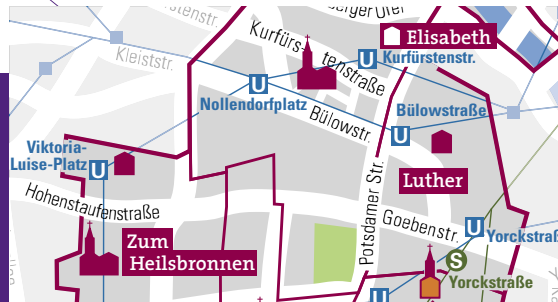

Luther

Für Kinder und Jugendliche Theaterspielgruppe

für Kinder von 6 bis 9 Jahren
Samstag, 11 bis 13 Uhr
Leitung: Alla Karpova
Information: Gemeindebüro

Konfirmandenunterricht

wird derzeit von unseren Nachbarkirchengemeinden angeboten. Aktuelle Informationen hält das Gemeindebüro für Sie bereit.

Erreichbarkeit mit öffentlichen Verkehrsmitteln

U- und S-Bahnhöfe: Bülowstraße (U2), Yorckstraße (U7, S1, S2, S25)
Bushaltestellen: U-Bhf. Bülowstraße (M19, 148, 187)
Dennewitzplatz (M19)