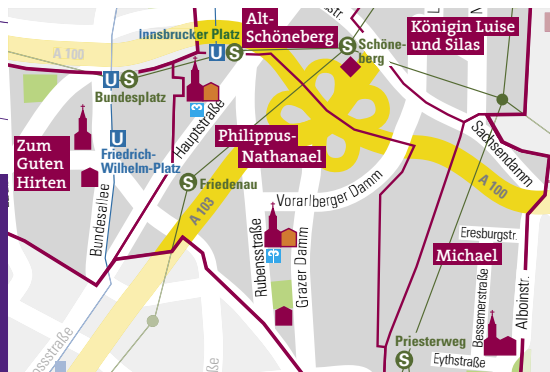

Philippus-Nathanael

Für Kinder

Tausendfüßler 4 ½- bis 6-Jährige
 Dienstag, 16 bis 17 Uhr
 Leitung: Rosemary Swank
 Ort: Stierstraße 18, 2. OG

Spürnasen für Grundschulkinder
 Donnerstag, 16.30 bis 17.30 Uhr
 Leitung: Rosemary Swank
 Ort: Stierstraße 18, 2. OG

Kindersingkreis

Mädchen und Jungen ab 6 Jahren
 Montag, 16.30 bis 17.30 Uhr, Leitung: Sebastian Sell, Tel 25 01 80 62,
 Ort: Philippus-Kirche

Freitagskirche (offen für alle)
 Freitag, 9 bis 9.30 Uhr
 Ort: Kita Stierstraße

Besondere Angebote

- Musik, Sport/Bewegung
- Frühenglisch
- Waldtage
- Hausbesuche der Kindergruppen
- Reisen und Ausflüge

Erreichbarkeit mit öffentlichen Verkehrsmitteln

- Küsterei, Nathanael-Kirche und Kita Nathanael: S-Bahnhof Friedenaue (S1), Bushaltestellen: Grazer Platz (246), Grazer Platz/Beckerstraße (246, 187)
- Philippuskirche und Kita Philippus: U-/S-Bahnhöfe: Bundesplatz (U9, S41, S42, S46), Innsbrucker Platz (U4, S41, S42, S46), Bushaltestelle: Rathaus Friedenaue (M48, M85)